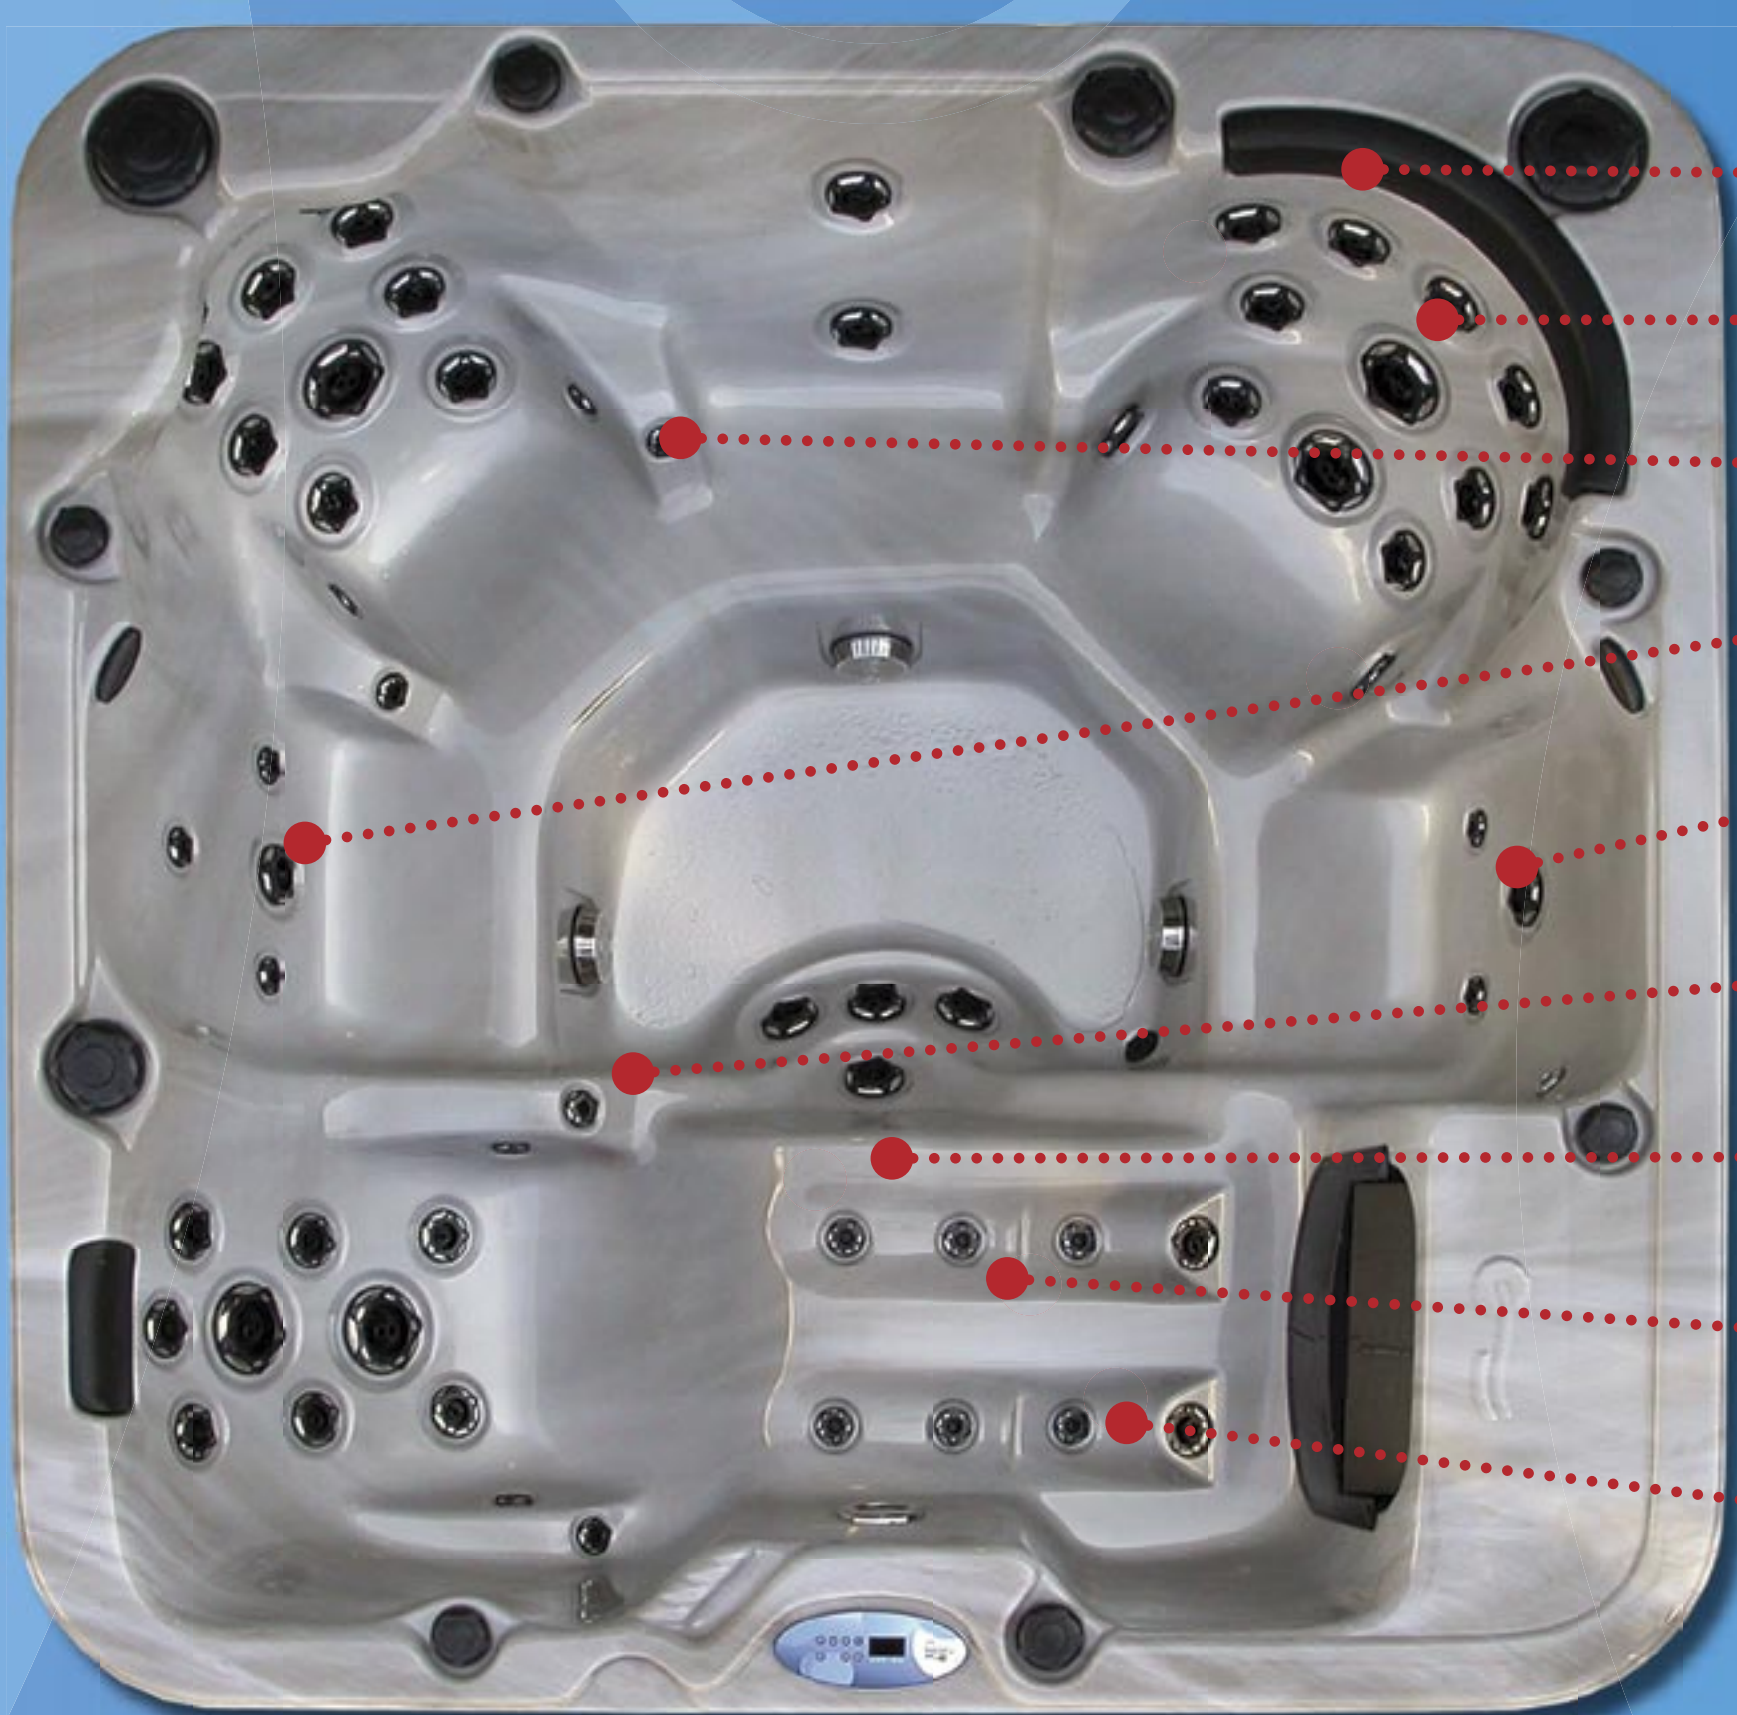

Garden
LEISURE
Spa Series

Il percorso verso la tranquillità inizia qui!

Un posto per rigenerarsi, divertirsi, rilassarsi e prendersi cura di se.

Luci a LED colorate cangianti

Pannello di controllo digitale di facile uso

Massaggio plantare Dome (su specifici modelli)

Controllo Aria & Acqua

Lame D'acqua

Poggiatesta imbottiti, trattati UV

Il sistema curativo Idroterapico delle SPA Garden Leisure

- Mal di testa
- Spalle e cuffia dei rotatori
- Gomito dello sportivo
- Mal di schiena e dolori mestruali
- Sciatica
- Sindrome del Tunnel Carpale
- Dolore al ginocchio
- Muscoli del polpaccio & problemi di circolazione
- Sofferenza al tallone e calcagno