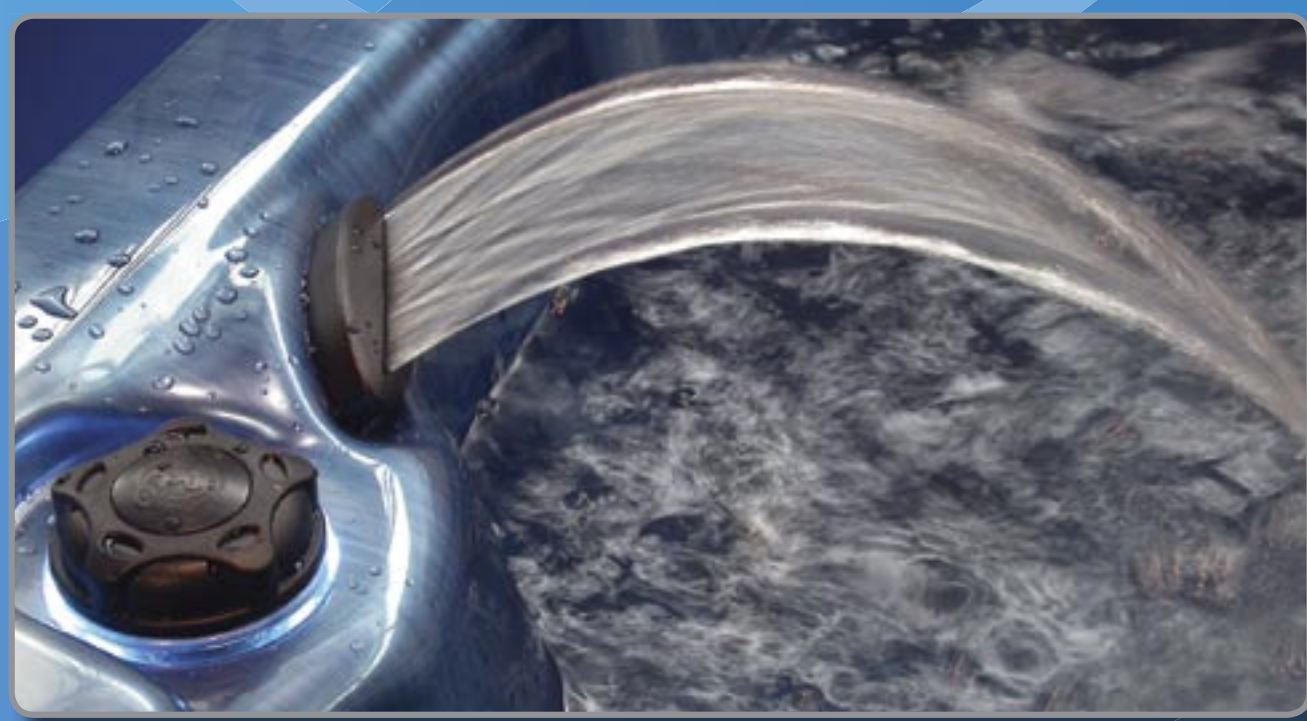

Garden
LEISURE
Spa Series

Il percorso verso la tranquillità inizia qui!

Un posto per rigenerarsi, divertirsi, rilassarsi e prendersi cura di se.

Luci a LED colorate cangianti

Pannello di controllo digitale di facile uso

Massaggio plantare Dome (su specifici modelli)

Controllo Aria & Acqua

Lame D'acqua

Poggiatesta imbottiti, trattati UV

Il sistema curativo Idroterapico delle SPA Garden Leisure

- Mal di testa
- Spalle e cuffia dei rotatori
- Gomito dello sportivo
- Mal di schiena e dolori mestruali
- Sciatica
- Sindrome del Tunnel Carpale
- Dolore al ginocchio
- Muscoli del polpaccio & problemi di circolazione
- Sofferenza al tallone e calcagno